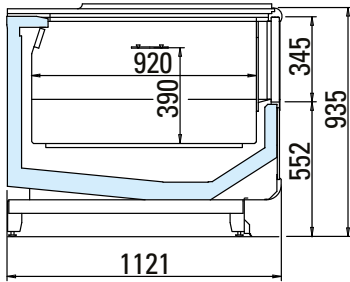

arneg

YOUR
NATURALLY
INNOVATIVE
PARTNER
FOR RETAIL
SOLUTIONS

ARKA

CLOSED HORIZONTAL WALL-SITE

Arka

	Lunghezza senza spalle Length without ends Länge ohne Seiten Longeur sans joues Longitud sin laterales Длина без боковин	Temperatura di esercizio Working temperature Betriebstemperatur Temp. de fonctionnement Temperatura de trabajo Рабочая температура	Superficie di esposizione orizzontale Horizontal display surface Gesamte Ausstellfläche Surface d'exposition horizontale Superficie de exposición de apoyo Горизонтальная площадь экспозиции	Capacità utile Net volume Nutzleistung Capacité utile Capacidad útil Полезный объем
	mm	°C	m ²	dm ³
G3	1875	-18°C/-25°C	1,7	673
	2500		2,3	897
	3750		3,5	1346
	TSC		2,0	796
G4	1875		1,7	673
	2500		2,3	897
	3750		3,5	1346
	TSC		2,0	796