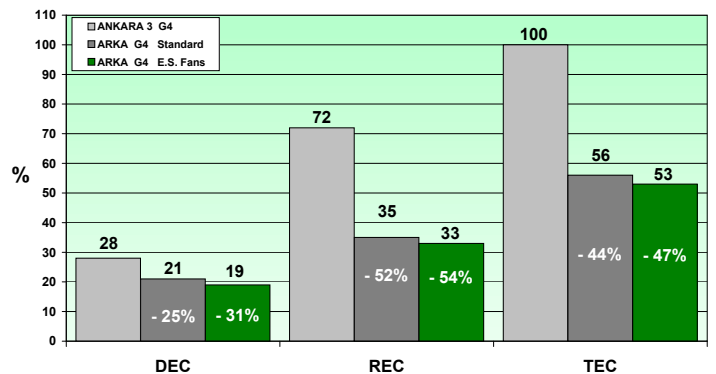

-31%

Consumo elettrico diretto
Direct electrical energy consumption
Direkter elektrischer Stromverbrauch
Consommation d'énergie directe
Consumo eléctrico directo
Прямое потребление электроэнергии

-54%

Consumo elettrico per la refrigerazione
Refrigeration electrical energy consumption
Elektrischer Stromverbrauch bei Kühlung
Consommation d'énergie pour la réfrigération
Consumo eléctrico de refrigeración
Потребление электроэнергии системой охлаждения

-47%

Consumo energia totale
Total energy consumption
Gesamter elektrischer Stromverbrauch
Consommation d'énergie totale
Consumo de energía total
Общее энергопотребление