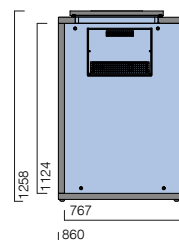

ADO 3H1
arrefecedor de detritos orgânicos
waste disposal coolers
refroidisseurs des déchets
enfriadores de residuos